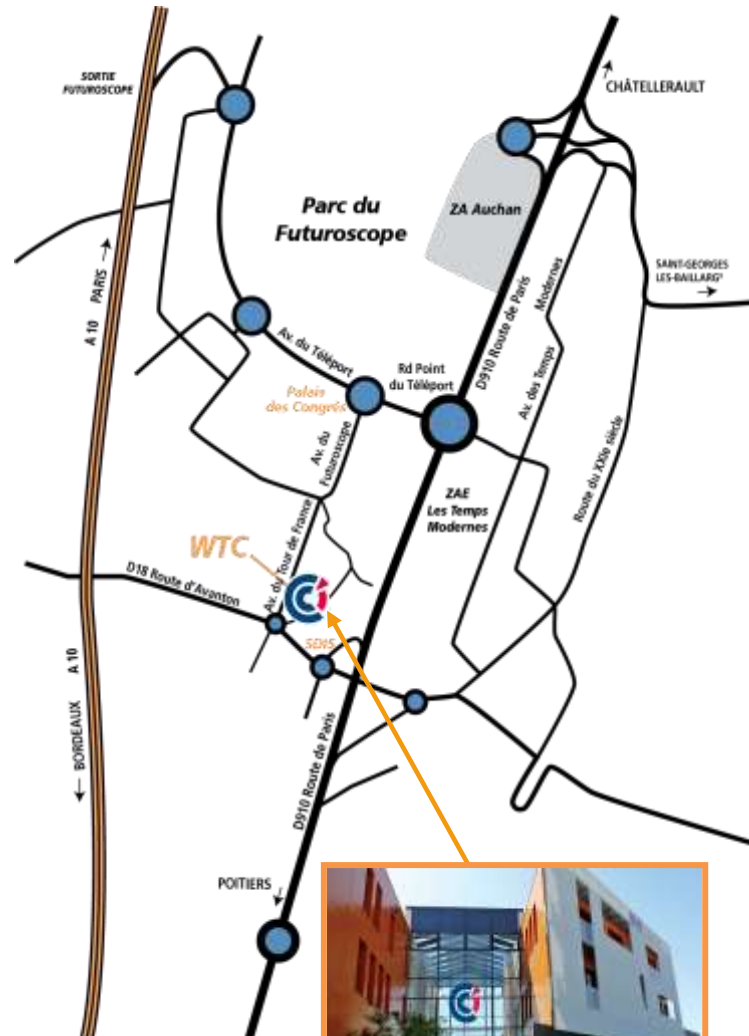

**FUTUREXP**  
**WTC Poitiers-Futuroscope**  
A l'attention de Frédéric Dieumegard  
Téléport 1 - 7 avenue du Tour de France  
CS 50146 CHASSENEUIL  
86961 FUTUROSCOPE CEDEX

## Plan d'accès

**Coordonnées GPS**  
Latitude : 46.657009  
Longitude : 0.363759